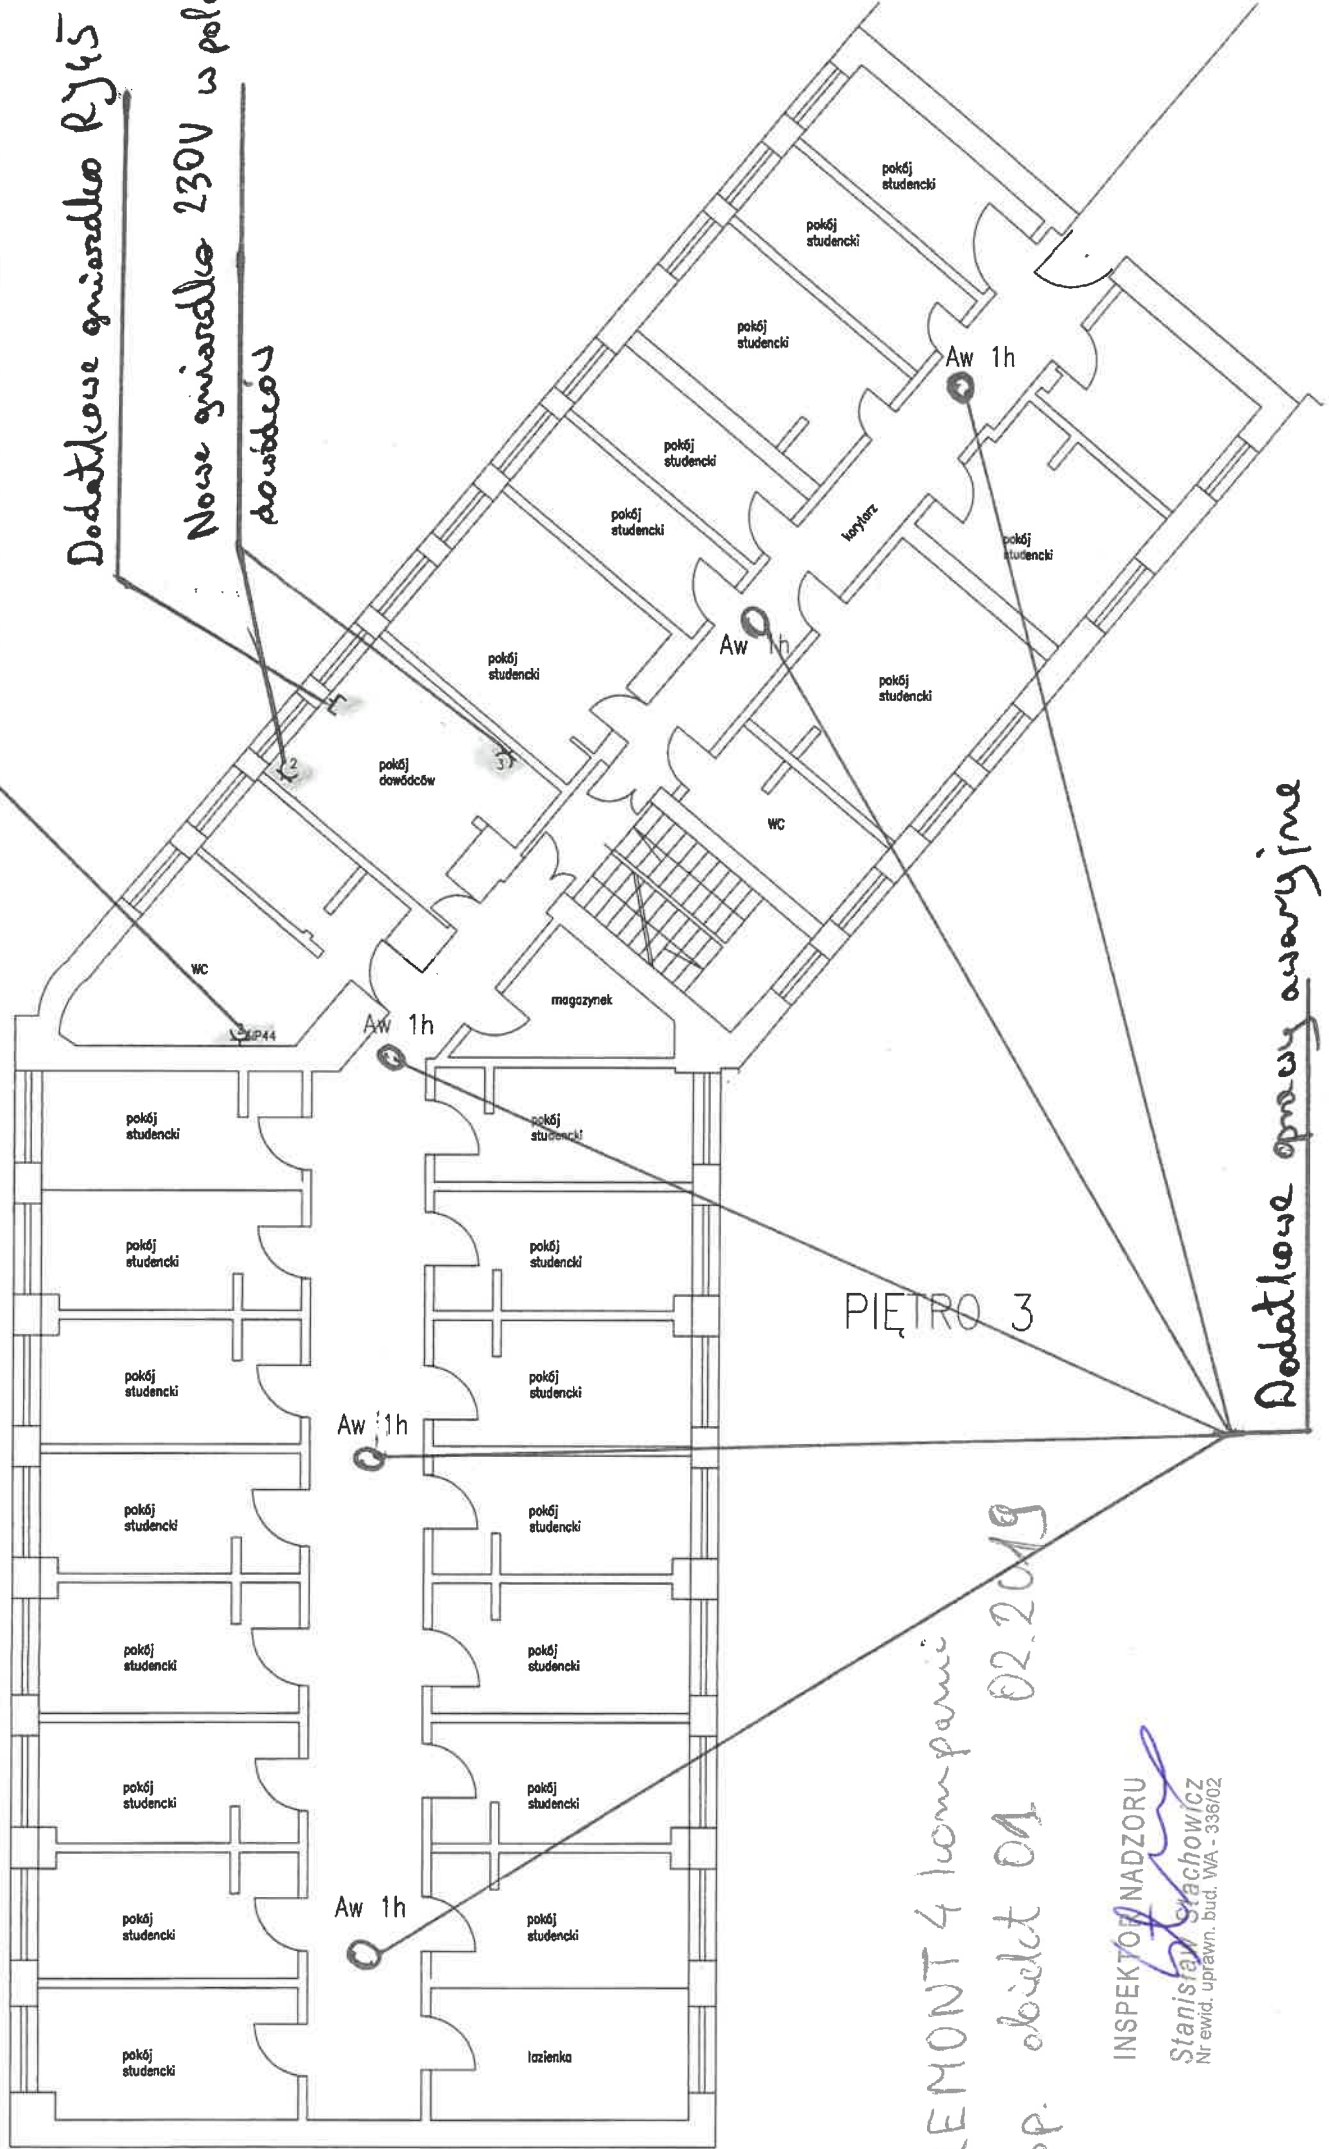

Dodatkowy instalator - gniazda w łazienkach

Dodatkowe gniazdko RJ45

Nowe gniazdko 230V w pol. pow. 2

pow. 3

REMONT 4 kompanii  
3p. obiekt 01 02.2019

INSPEKTOR NADZORU  
Stanisław Strachowicz  
Nr ewid. uprawn. bud. WA - 336702

Dodatkowe oprawy awaryjne

Wszystkim pokojom i łazienkom w tym budynku przewody do urządzeń S-AP doprowadzone na instalacji w łazienkach. W celu zapewnienia bezpieczeństwa